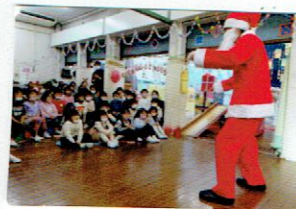

クリスマスコンサート ♪♪ 2021年 12月7日

クラリネット syoogo さん、ピアノ chikako さん、フルート misato さん、ボーカル eriko さんの七色音楽隊による ♪クリスマスコンサート♪。今年は幼稚園のホールで、ことり組とうさぎ組・ぱんだ組ときりん組の2部制で、行われました。女性三人はロングドレスで登場です。素敵なドレスに女の子たちの目が輝きます。一部では、月山の音楽家・おもちゃのチャチャチャ・赤鼻のトナカイ・一歩二歩さんぽ・等♪ 二部では、加えて[勇気100パーセント]や[あしたは晴れる]もリクエストに応じて演奏してくださいました。大好きなメロディーにのって、歌いだす子ども達。楽しい曲がいっぱい！小さいお友達も一緒に歌って楽しみました。「さんぽ」の曲をクラリネットとフルートで演奏しながら会場を一回りしてくださいました。間近に楽器を見たり、その音色を聞くこともできました。お礼に幼稚園のみんなが少しずつお仕事をして作った壁飾りをプレゼントしました。♪あわてんぼうのサンタクロース♪を みんなで歌ってお別れしました。七色音楽隊の皆さんによる 素敵なひととき！！幼稚園の希望に、快く答えてくださった七色音楽隊の皆様、お世話いただいたPTAの皆様ありがとうございました。

12月10日

鉄道博物館へ

きりん組とぱんだ組は大型バスに乗って梅小路の鉄道博物館へいきました。

自分で券売機の切符を買って改札を通して入場したり、運転席で運転体験をしたりしました。たくさんの蒸気機関車が展示してあるSL車庫。今年は、トーマスも仲間入りです。外観を眺めたり、記念に集合写真を撮ったりしました。ぱんだ組は実際にもくもく煙をはいて走っているSLにも乗って、旅行気分を満喫しました。きりん組は車両模型がたくさん走るジオラマも見ることができました。お天気もよく、楽しい楽しい一日をすごしました。

リーダーと一緒に うんどうあそび

うさぎ組とことり組は、北文化会館創造活動室で山田誠リーダーと一緒に運動遊びを楽しみました。ひろ～いお部屋で、とび越えたり、のぼったり、ぴよんぴよんとびはねたり、走ったり、半日、元気に体を動かして遊びました。

クリスマスのつどい

12月14日

今年もサンタさん来てくれるかなあと心待ちにしていた子どもたち。14日。去年の約束通り大忙しのサンタさんになって今年もサンタさんの弟子のおにいさんサンタさんが来てくれました。今年は密を避けるため二部制で行いました。おにいさんサンタさんは、ひとりひとりに、ひとつずつ、サンタさんからのプレゼントを渡してくれました。子どもたちは大喜び。お兄さんサンタさんは、ぱんださんときりんさんには、ジャグリングもしてくれました。楽しかったね！PTAからはりんごジュースをいただきました。おいしかったね。楽しい楽しいクリスマスのつどいとなりました。

秋になると夏のペインティングで大胆に楽しんだ大きなダンボール箱や、布や、紙を使って、ホールいっぱい、楽しい空間を作った造形展。昨年は感染状況を鑑み、お休みしました。今年度は「やりた〜い」という子ども達の気持ちを大切に、制作する場所や方法を工夫しながら制作を楽しみました。みんなの楽しいを集めたら、素敵な冬の世界が出来上がりました。規模は大きくはありませんが、楽しい楽しい空間。遊ぶ子ども達の笑顔がいっぱいです。お客様にも見ていただき、おうちの方々に自分達の思いをお話する子ども達の様子が印象に残るアトリレー4です。